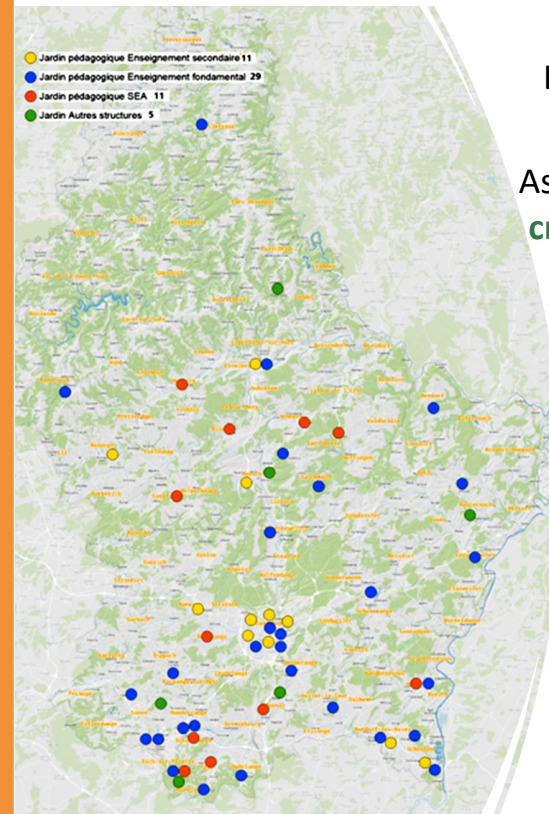

MISSIONS DU PROJET

Développer et **renforcer le réseau** des jardins pédagogiques

Assurer le **suivi et le conseil pour la création, l'entretien et l'utilisation** de jardins pédagogiques

Promouvoir **l'aménagement écologique des alentours** des structures pédagogiques

Développer et promouvoir du **matériel pédagogique sur les jardins et les alentours**

Proposer des **formations** adaptées aux acteurs locaux

Garantir **l'échange de bonnes pratiques** entre les acteurs.